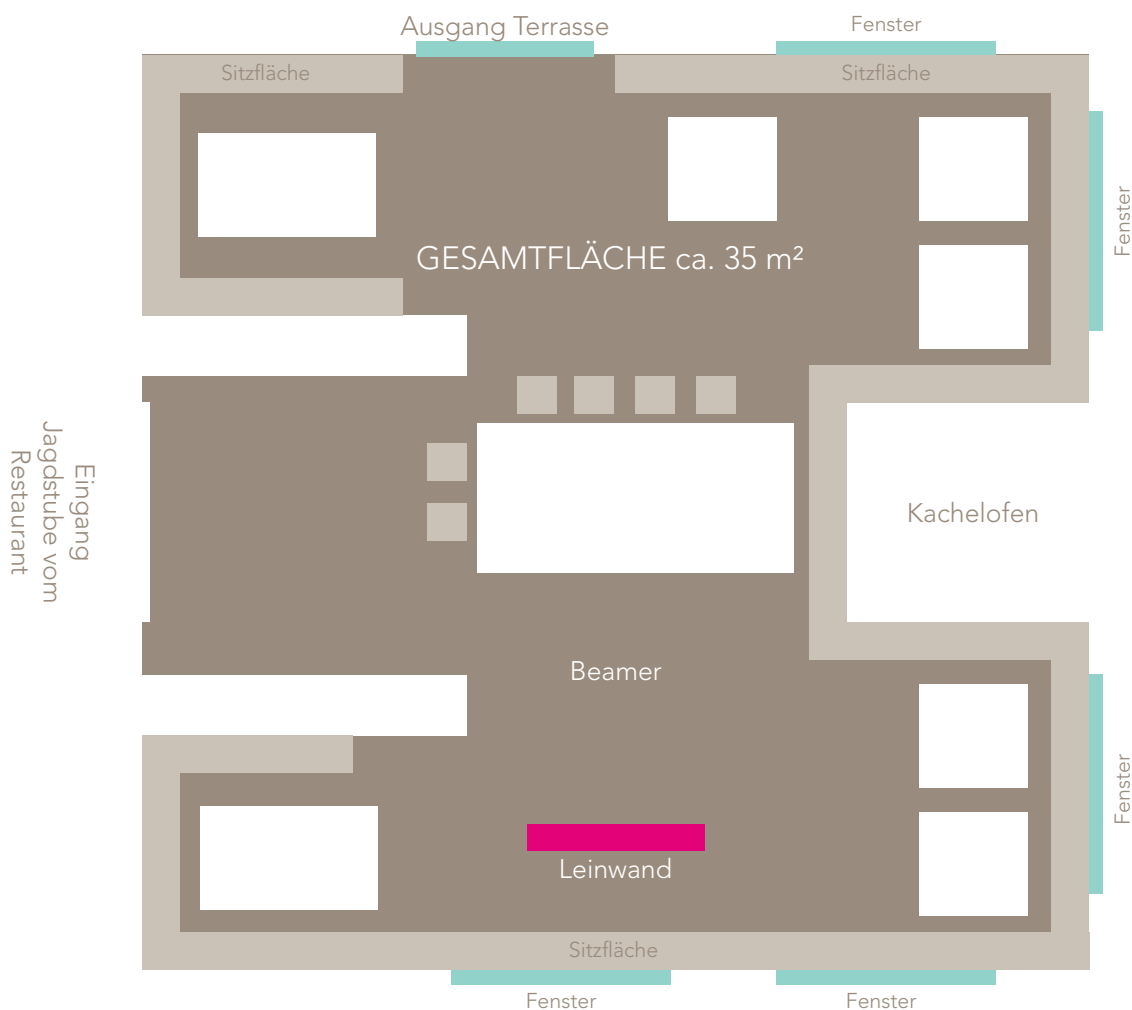

★★★★^S

OBERFORSTHOF

SEMINARRAUM JAGDSTUBE

MEHR PLATZ FÜR MICH.

FACTS:

- ca. 35 m²
- für 5 bis 10 Personen
- Bestuhlung nach Wunsch (Schulklasse, U-Form, Kinobestuhlung)
- **TIPP:** perfekt für kleine Konferenzen, Meetings

SEMINARAUSSTATTUNG:

- Beamer, Leinwand, Pinnwände, Flip Charts, Moderationskoffer, gratis WLAN, Steckdosen, Verlängerungskabel, Block und Stift

HALBER TAG € 40,-

GANZER TAG € 80,-