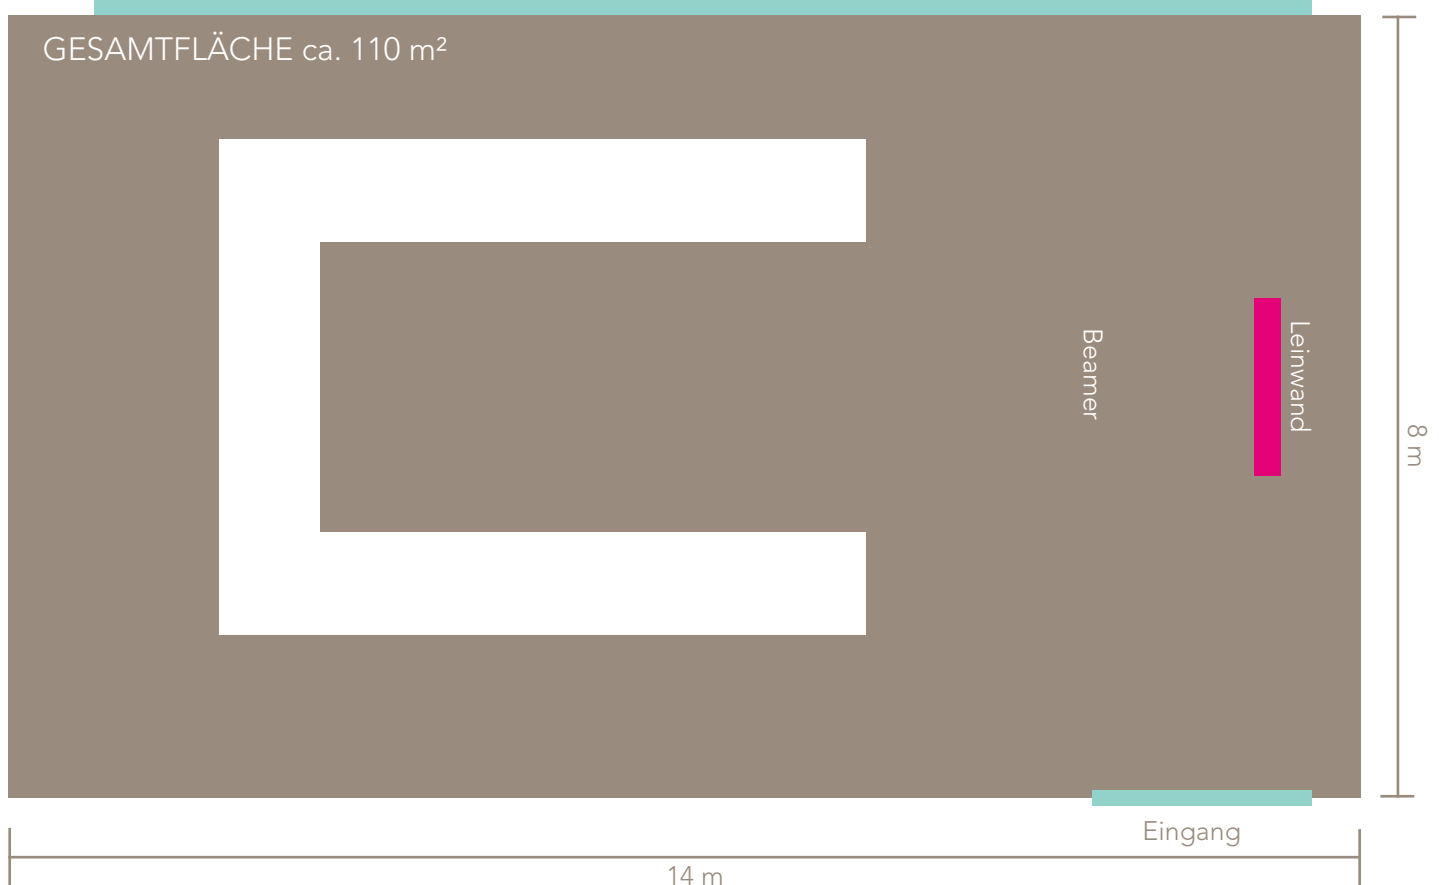

★★★★^s

OBERFORSTHOF

SEMINARRAUM GARTENBLICK

MEHR PLATZ FÜR MICH.

FACTS:

- ca. 110 m²
- nur ganztägig buchbar
- Bestuhlung nach Wunsch (Schulklasse, U-Form, Kinobestuhlung)
- U-Form bis zu 45 Personen
- Kino bis zu 60 Personen
- Klassenzimmer bis zu 50 Personen

SEMINARAUSSTATTUNG:

- Beamer, Leinwand, Pinnwände, Flip Charts, Moderationskoffer, gratis WLAN, Steckdosen, Verlängerungskabel, Block und Stift

GANZER TAG € 100,-

Ausgang in den Garten, ganze Seite verglast

★★★★^S

OBERFORSTHOF

SEMINARRAUM JAGDSTUBE

MEHR PLATZ FÜR MICH.

FACTS:

- ca. 35 m²
- für 5 bis 10 Personen
- Bestuhlung nach Wunsch (Schulklasse, U-Form, Kinobestuhlung)
- **TIPP:** perfekt für kleine Konferenzen, Meetings

MEHR PLATZ FÜR MICH.

FACTS:

- ca. 70 m²
- ab 10 Personen
- Bestuhlung nach Wunsch (Schulklasse, U-Form, Kinobestuhlung)
- U-Form bis zu 25 Personen
- Kino bis zu 35 Personen
- Klassenzimmer bis zu 30 Personen